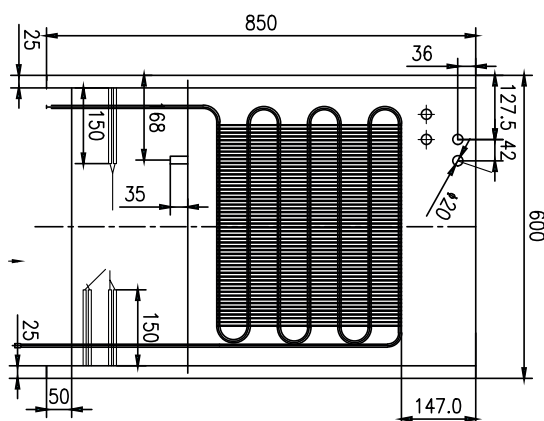

Technický list

Technický výkres

Skříň chladicí 130 l prosklené dveře 2x rošt, nerez

Model

Sap kód

00013174

DR 200 GS

Skupina artiklů

Skříňe chladicí a mrazicí