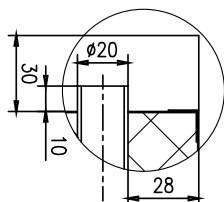

Skříň chladicí 130 l prosklené dveře 2x rošt, nerez

Model

Sap kód

00013174

DR 200 GS

Skupina artiklů

Skříňe chladicí a mrazicí