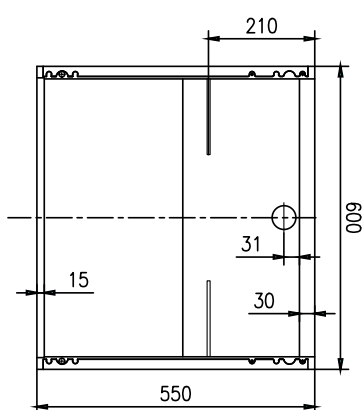

Technický list

Technický výkres

Skříň chladicí 130 l prosklené dveře 2x rošt, nerez

Model

Sap kód

00013174

DR 200 GS

Skupina artiklů

Skříňe chladicí a mrazicí