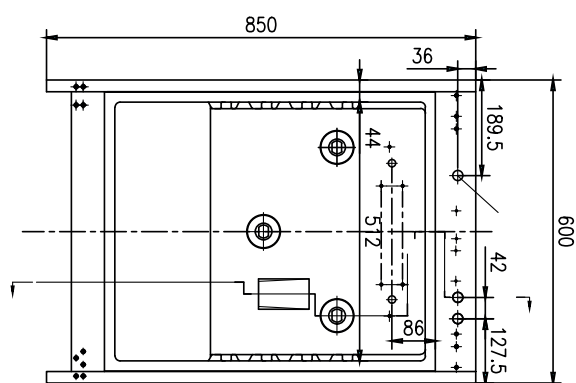

Technický list

Technický výkres

Skříň chladicí 130 l prosklené dveře 2x rošt, nerez

Model

Sap kód

00013174

DR 200 GS

Skupina artiklů

Skříňe chladicí a mrazicí