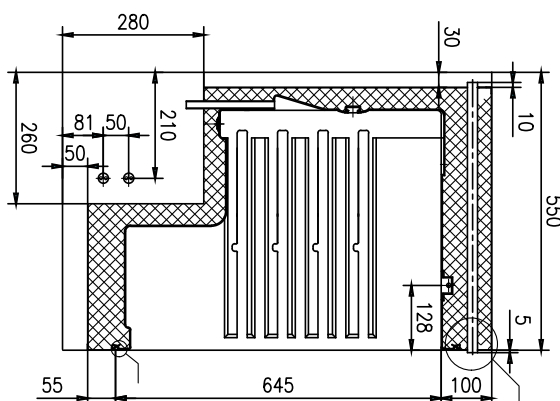

Technický list

Technický výkres

Skříň chladicí 130 l prosklené dveře 2x rošt, nerez

Model

Sap kód

00013174

DR 200 GS

Skupina artiklů

Skříňe chladicí a mrazicí